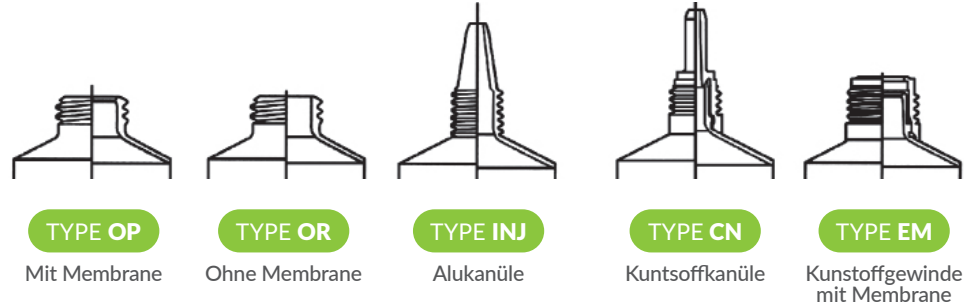

Aluminiumtuben

Um Ihre Ansprüche bestmöglich erfüllen zu können, bieten wir ein vielfältiges Sortiment an Verschlüssen und Zubehör. Dank unserer Erfahrung und unserer Innovationsfähigkeit können wir viele verschiedene Bedruckungen anbieten, von einfachen, transparent lackierten Tuben bis hin zu komplexen Veredelungen wie Glanz- oder Mattlacke, eingefärbte Lacke und Metallic-Effekte.

DURCHMESSER (mm)		11	13.5	16	19	22	25	28	30	31.2	32	35	40	50	
LÄNGE (mm)	min.	55	55	65	85	90	100	120	120	120	125	130	130	150	
	max.	70	95	105	130	150	165	190	190	190	190	200	215	200	
FÜLLVOLUMEN (ml)	min.	2	5	8	15	20	27	50	50	67	70	85	115	200	
	max.	3	10	14	25	45	60	80	95	109	115	135	200	250	
GEWINDE	56	INJ		●	●	●	●								
		INJ				●	●								
	68	OP		●	●	●									
		OR		●											
		CN	●	●	●	●									
	M7	INJ	●	●	●	●									
		OP	●	●	●	●	●								
		CN		●	●	●	●	●							
	82	INJ				●	●			●				●	
		OP			●	●		●							
		CN								●					
	M9	INJ				●	●		●			●			
		OP		●	●	●	●	●	●		●				
		EM		●	●				●	●					
		OR				●		●	●				●		
	92	OP				●	●	●							
		EM						●							
	110	OP				●	●	●	●	●		●	●	●	●
		OR											●		
		OP				●	●	●	●	●	●	●	●	●	●
	M11	INJ						●		●					
		OR						●		●					
	M12	OR						●		●			●		
		EM				●	●	●					●		
M13	EM					●	●		●			●	●		
135	EM					●	●	●	●			●	●		
	OP												●	●	
M15	EM								●			●	●	●	
	OP							●	●	●	●	●	●	●	
	OR							●	●			●	●	●	